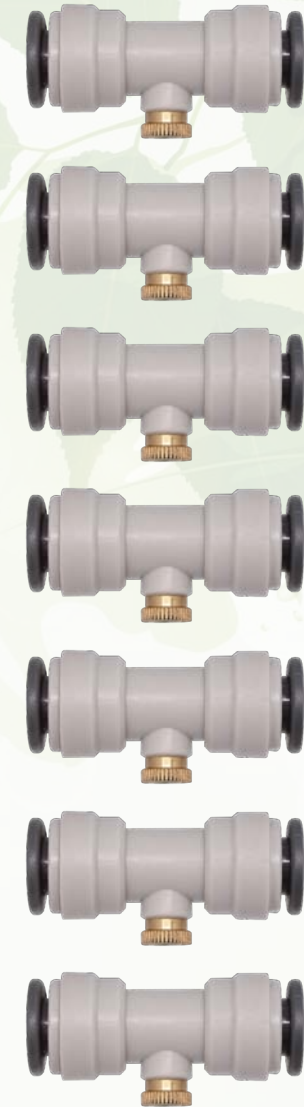

DRIP&FRESH

2 AÑOS
de garantía